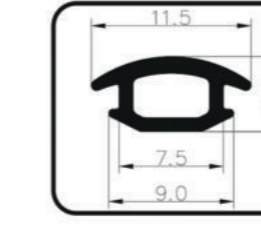

## Çelik Kapı / Fitilleri

TP-ÇK-47  
40 MT/KOLİ

Ürün Kodu: FITİL-86

TP-ÇK-34  
200 MT/KOLİ

Ürün Kodu: FITİL-74

TP-ÇK-37  
100 MT/KOLİ

Ürün Kodu: FITİL-77

TP-ÇK-42  
150 MT/KOLİ