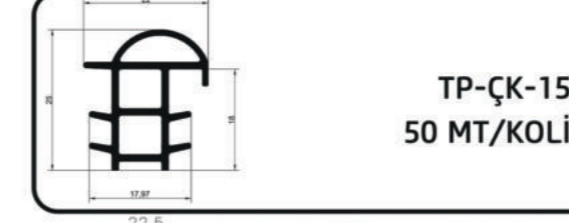

Çelik Kapı / Fitilleri

TP-ÇK-15
50 MT/KOLİ

Ürün Kodu: FITİL-60