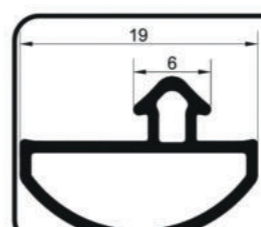

TP-ÇK-41
100 MT/KOLİ

Ürün Kodu: FITİL-27