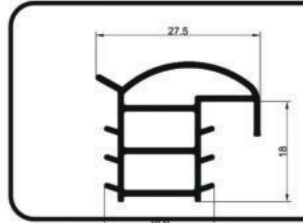

Çelik Kapı / Fitilleri