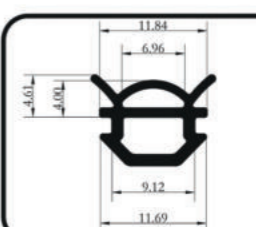

TP-ÇK-46
100 MT/KOLİ

Ürün Kodu: FITİL-85