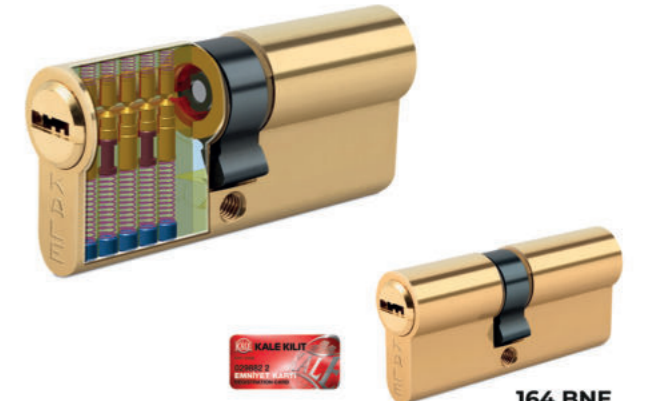

164 ASYN

Ürün Kodu: KALE-23

Kale / **TÜPTEN ŞİFRELE YÜKSEK GÜVENLİKLİ SİLİNDİR, EMNİYET KARTLI, MANDALLI**

164 CEC M

Ürün Kodu: KALE-ST31

Kale / **STANDART SINIF SİLİNDİRİ**  
Silindir

164 CG

Ürün Kodu: KALE-ST32

Kale / **Bilyalı Silindir**  
Emniyet Kartlı

164 BNE

Ürün Kodu: KALE-ST09