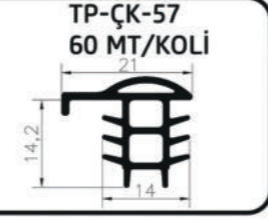

## Çelik Kapı / Fitilleri

TP-ÇK-49  
40 MT/KOLİ

Ürün Kodu: FITİL-88

TP-ÇK-56  
60 MT/KOLİ

TP-ÇK-57  
60 MT/KOLİ

Ürün Kodu: FITİL-31