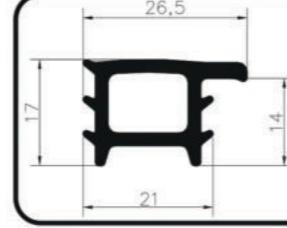

Çelik Kapı / Fitilleri

TP-ÇK-31
50 MT/KOLİ

Ürün Kodu: FITİL-71