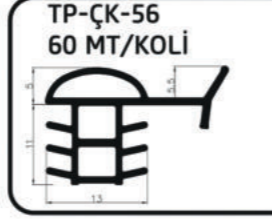

TP-ÇK-49
40 MT/KOLİ

Ürün Kodu: FITİL-88

TP-ÇK-56
60 MT/KOLİ