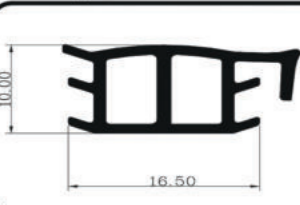

Çelik Kapı / Fitilleri

TP-ÇK-33
75 MT/KOLİ

Ürün Kodu: FITİL-73