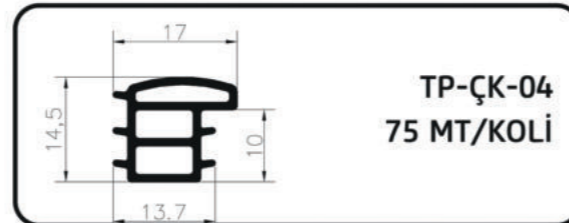

TP-ÇK-04
75 MT/KOLİ

Ürün Kodu: FITİL-53