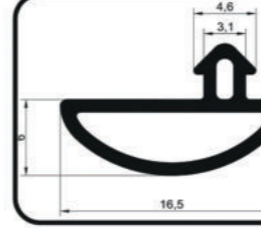

Çelik Kapı / Fitilleri

TP-ÇK-40
100 MT/KOLİ

Ürün Kodu: FITİL-80