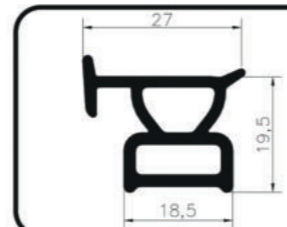

TP-ÇK-32
40 MT/KOLİ

Ürün Kodu: FITİL-72