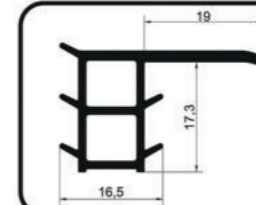

Çelik Kapı / Fitilleri

TP-ÇK-47
40 MT/KOLİ

Ürün Kodu: FITİL-86