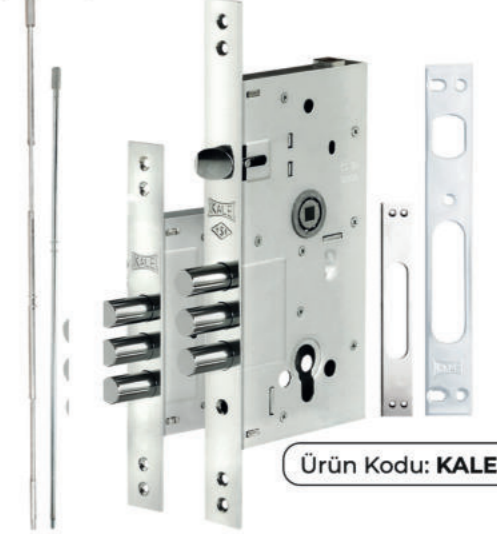

Ürün Kodu: KALE-04

Kale / Multisistem Yarı Merkezi
Çelik Kapı Gömme Kilidi