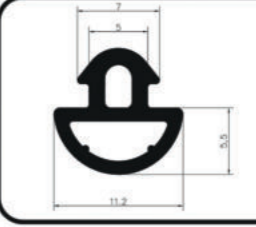

Çelik Kapı / Fitilleri

TP-ÇK-45
100 MT/KOLİ

Ürün Kodu: FITİL-84