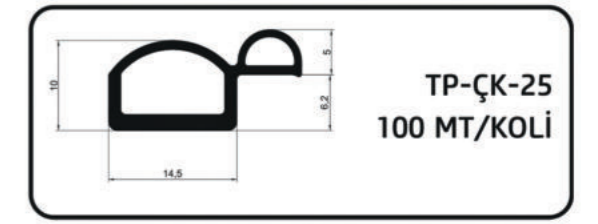

TP-ÇK-25
100 MT/KOLİ

Ürün Kodu: FITİL-03