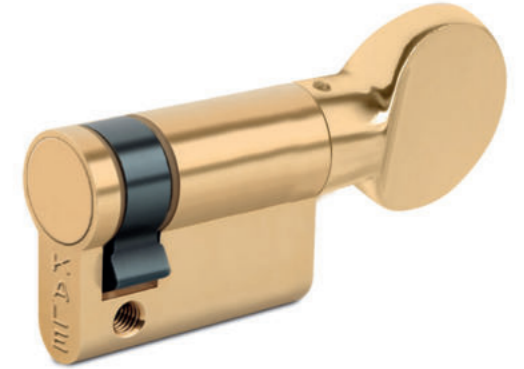

164 OBS G

Ürün Kodu: KALE-ST41

Kale / **OTOMATİK BLOKAJ SİSTEMİ, SİSTEM SİLİNDİR**  
Silindir

164 OBS S

Ürün Kodu: KALE-ST42

Kale / **Sistem Barel**  
Çelik Pimli

Ürün Kodu: KALE-ST18

Kale / **Topuzlu Barel**

Ürün Kodu: KALE-ST13

Kale / **TÜPTEN ŞİFRELE YÜKSEK GÜVENLİKLİ SİLİNDİR, EMNİYET KARTLI**  
Silindir

164 CEC H

Ürün Kodu: KALE-27

Kale / **HAREKETLİ PİMLİ SİLİNDİR**  
Silindir

164 CEC H

Ürün Kodu: KALE-ST30

Kale / **MANDALLI YARIM TİP SİLİNDİR (YARIK BAŞLI), ANAHTARSIZ**

164 RM

Ürün Kodu: KALE-ST43

Kale / **MANDALLI YARIM TİP SİLİNDİR, ANAHTARSIZ**  
Silindir

164 M

Ürün Kodu: KALE-ST38

Kale / **ALARMLI SİLİNDİR**  
Silindir

164 ASYN

Ürün Kodu: KALE-23

Kale / **TÜPTEN ŞİFRELE YÜKSEK GÜVENLİKLİ SİLİNDİR, EMNİYET KARTLI, MANDALLI**

164 CEC M

Ürün Kodu: KALE-ST31

Kale / **STANDART SINIF SİLİNDİRİ**  
Silindir

164 CG

Ürün Kodu: KALE-ST32