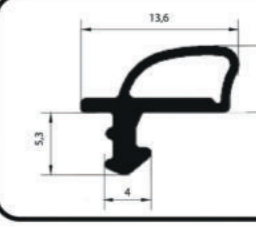

TP-ÇK-44
100 MT/KOLİ

Ürün Kodu: FITİL-83