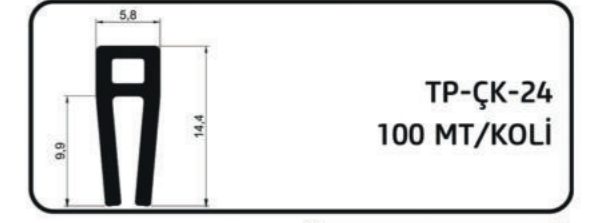

Çelik Kapı / Fitilleri

TP-ÇK-24
100 MT/KOLİ

Ürün Kodu: FITİL-07