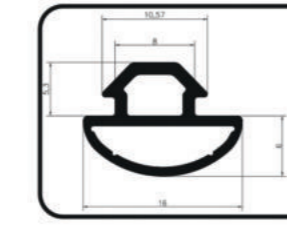

## Çelik Kapı / Fitilleri

TP-ÇK-47  
40 MT/KOLİ

Ürün Kodu: FITİL-86

TP-ÇK-34  
200 MT/KOLİ

Ürün Kodu: FITİL-74

TP-ÇK-37  
100 MT/KOLİ

Ürün Kodu: FITİL-77

TP-ÇK-42  
150 MT/KOLİ