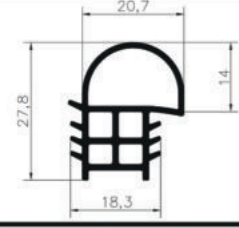

Çelik Kapı / Fitilleri

TP-ÇK-29
30 MT/KOLİ

Ürün Kodu: FITİL-69