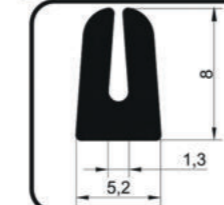

Çelik Kapı / Fitilleri

TP-ÇK-36
200 MT/KOLİ

Ürün Kodu: FITİL-76