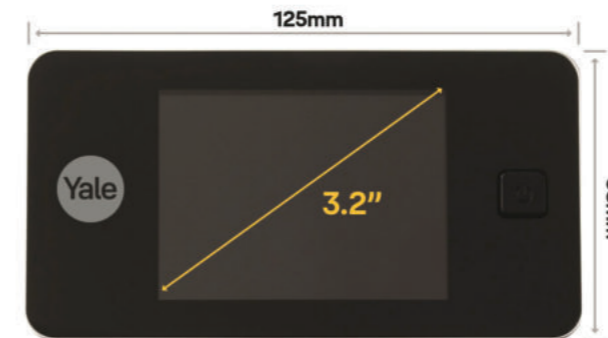

Yale / **Lcd Ekranlı Dijital Kapı Dürbünü**
500 Seri