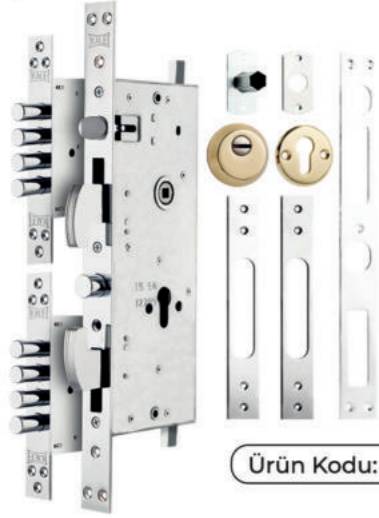

Ürün Kodu: KALE-ST01

Kale / Champion Multisistem
Çelik Kapı Gömme Kilidi