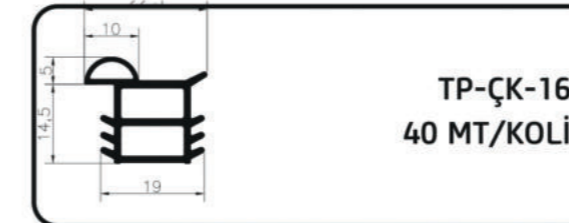

TP-ÇK-16
40 MT/KOLİ

Ürün Kodu: FITİL-61